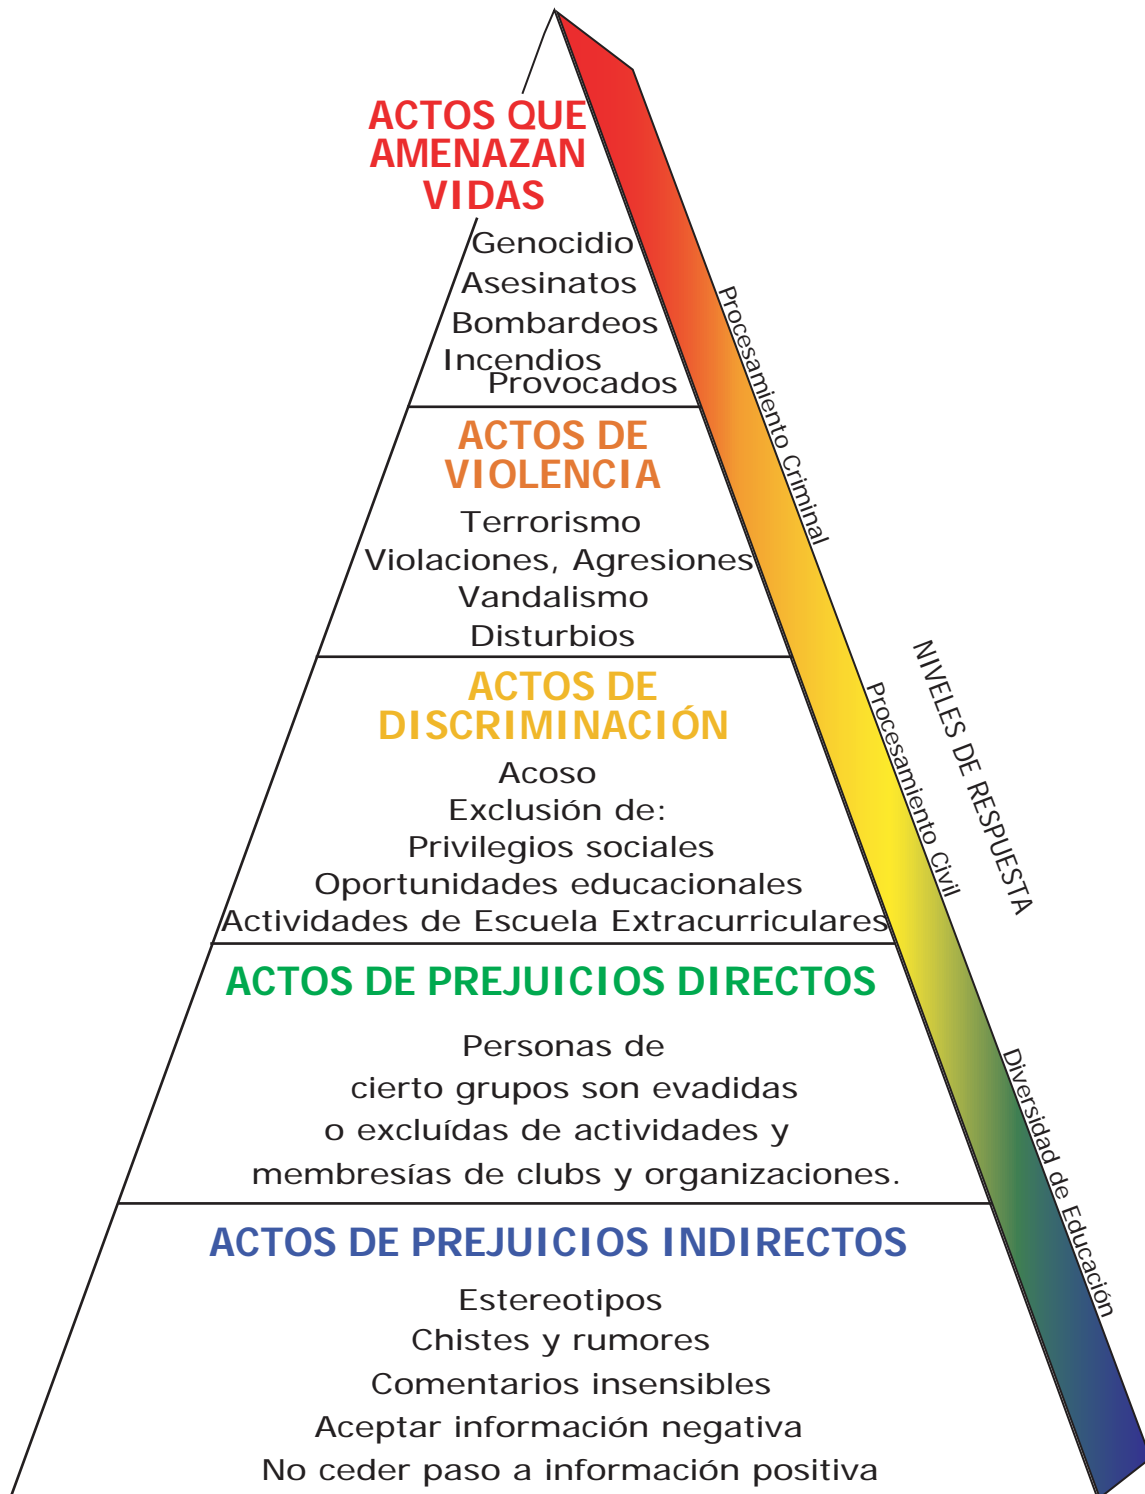

Conoce la Pirámide de Odio

Los dos escalones de abajo, de la Pirámide de Odio, parecen inofensivos. De hecho, si nosotros, como una sociedad, aceptamos este tipo de actos como si fueran apropiados, estaremos permitiendo que se forme una base de prejuicios que puede desarrollarse hasta que algunas personas hagan actos en los tres escalones de arriba. Estos actos se vuelven cada vez más violentos. **La Comisión sobre Derechos Humanos del Condado de Sonoma** está trabajando para crear conciencia y para darle a miembros de la comunidad, el entendimiento y habilidades que necesitan para evitar que una base de prejuicio se desarrolle. Para más información, llame a la Comisión sobre Derechos Humanos al (707) 565-2693.

EL ODIO
PARA
AQUI